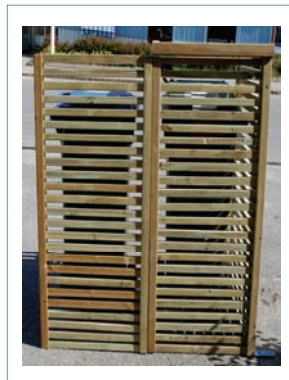

Har du bekymmer med nedblåsta kärl eller tycker att sopkärlden bör skärmas av? Då är lösningen ett kärlstaket.

I grundutförande är det tryckimpregnerat virke, på beställning kan vi leverera i annat träslag samt i önskad kulör.

I grundpriset 1895:-ingår:

3 sidostycken i tryckimpregnerat trä, anpassat för ett 140 L kärl. Rostfria skruvar och vinkelbeslag. Samtliga sidor är förborrade för enklare montering.

Extra sidor finns att köpa till styckvis för utbyggnad, om man har flera kärl med andra mått.

Extra sidostycke 649:-
Lock m. fästband 349:-
Transport 299:-
Montering 329:- (ej i mark)
Gäller ej öar utan broförbindelse, samtliga priser ink.moms

1895:-sek

För mer information:

Tel: 0303- 72 80 90

E-post: karlstaket@srab.org