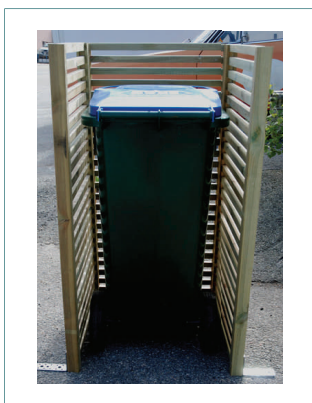

NYHET!

Kärlstaket

Har du bekymmer med nedblåsta kärl eller tycker att sopkärlden bör skärmas av? Då är lösningen ett kärlstaket.

I grundutförande är det tryckimpregnerat virke, på beställning kan vi leverera i annat träslag samt i önskad kulör.

I grundpriset 1895:-ingår:

3 sidostycken i tryckimpregnerat trä, anpassat för ett 140 L kärl. Rostfria skruvar och vinkelbeslag. Samtliga sidor är förborrade för enklare montering.

Extra sidor finns att köpa till styckvis för utbyggnad, om man har flera kärl med andra mått.