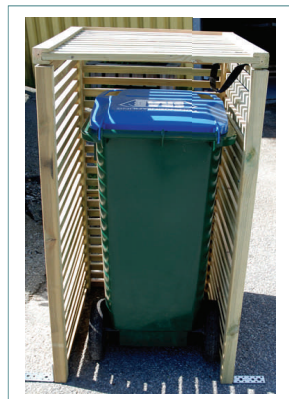

Har du bekymmer med nedblåsta kärl eller tycker att sopkärlden bör skärmas av? Då är lösningen ett kärlstaket.

I grundutförande är det tryckimpregnerat virke, på beställning kan vi leverera i annat träslag samt i önskad kulör.

I grundpriset 1895:-ingår:

3 sidostycken i tryckimpregnerat trä, anpassat för ett 140 L kärl. Rostfria skruvar och vinkelbeslag. Samtliga sidor är förborrade för enklare montering.

Extra sidor finns att köpa till styckvis för utbyggnad, om man har flera kärl med andra mått.

Extra sidostycke 649:-
Lock m. fästband 349:-
Transport 299:-
Montering 329:- (ej i mark)
Gäller ej öar utan broförbindelse, samtliga priser ink.moms

1895:-sek

För mer information:

Tel: 0303- 72 80 90

E-post: karlstaket@srab.org