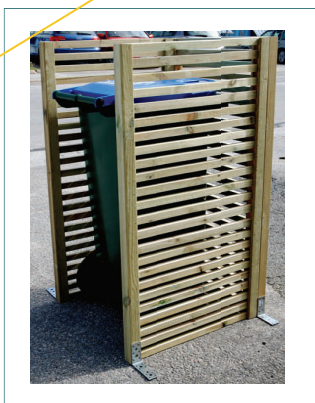

NYHET!

Kärlstaket

Har du bekymmer med nedblåsta kärl eller tycker att sopkärlden bör skärmas av? Då är lösningen ett kärlstaket.

I grundutförande är det tryckimpregnerat virke, på beställning kan vi leverera i annat träslag samt i önskad kulör.

I grundpriset 1895:-ingår:

3 sidostycken i tryckimpregnerat trä, anpassat för ett 140 L kärl. Rostfria skruvar och vinkelbeslag. Samtliga sidor är förborrade för enklare montering.

Extra sidor finns att köpa till styckvis för utbyggnad, om man har flera kärl med andra mått.